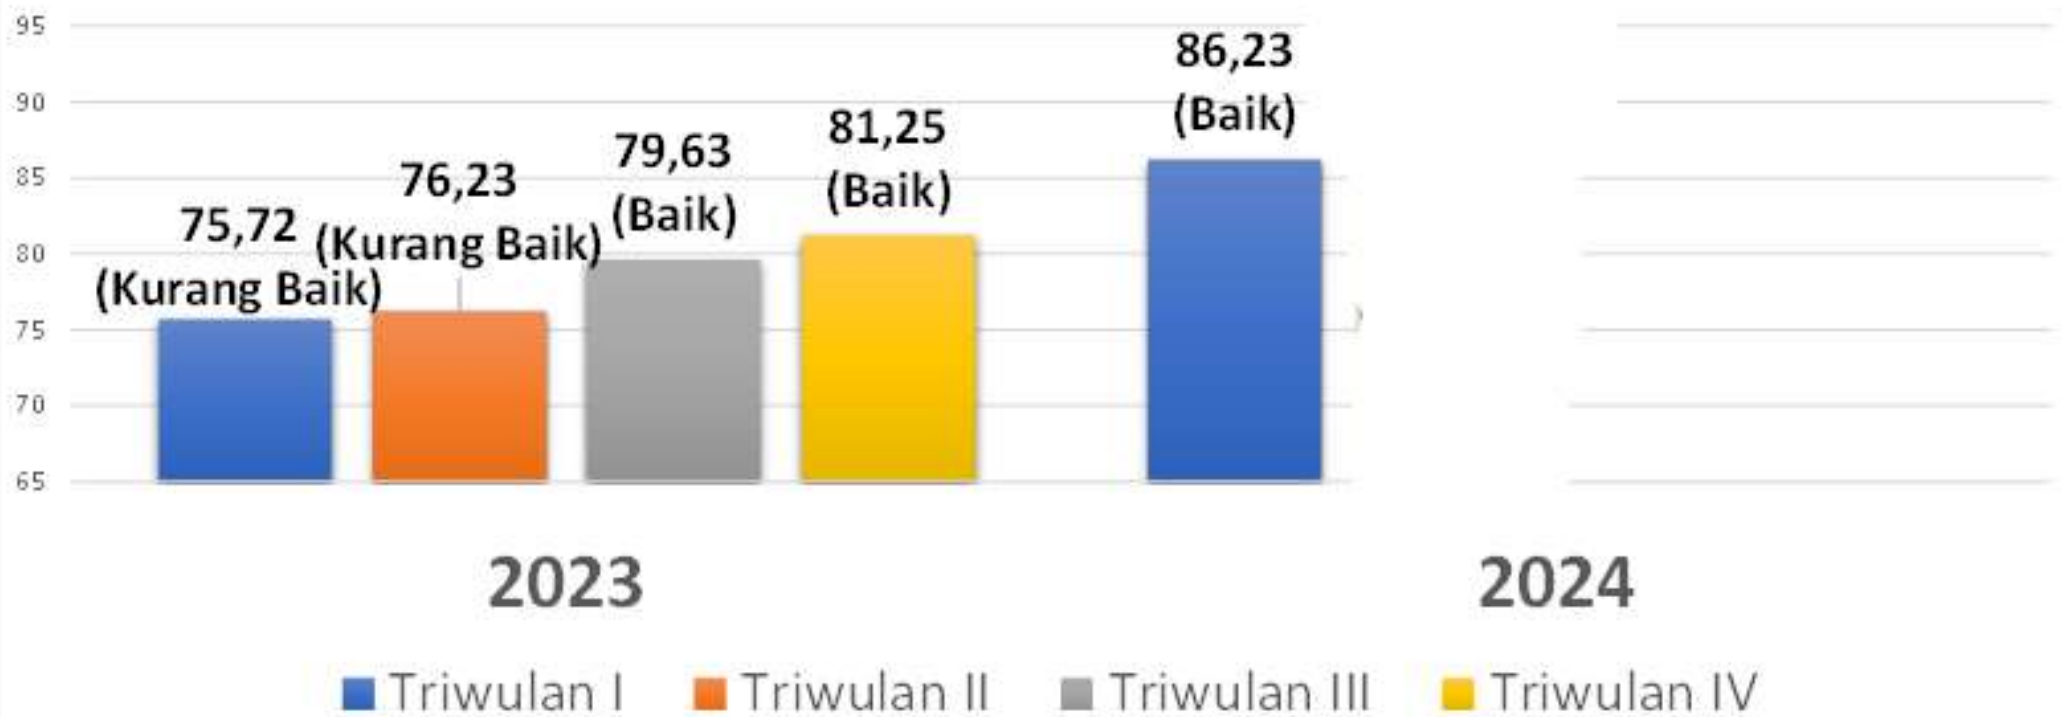

GRAFIK IKM FISIP TAHUN 2023 - 2024

**INDEKS KEPUASAN MASYARAKAT (IKM)
FAKULTAS ILMU SOSIAL DAN ILMU POLITIK
UNIVERSITAS RIAU
KEMENTERIAN PENDIDIKAN TINGGI, SAINS, DAN TEKNOLOGI
TRIWULAN I 2024**

<p>NILAI IKM</p> <p>86,83</p>	<p>NAMA LAYANAN: FISIP UNRI</p> <p>RESPONDEN</p> <p>JUMLAH : 280</p> <p>PROFESI : Dosen : 11 Mahasiswa : 1861 Lulusan : 67</p>
---	--