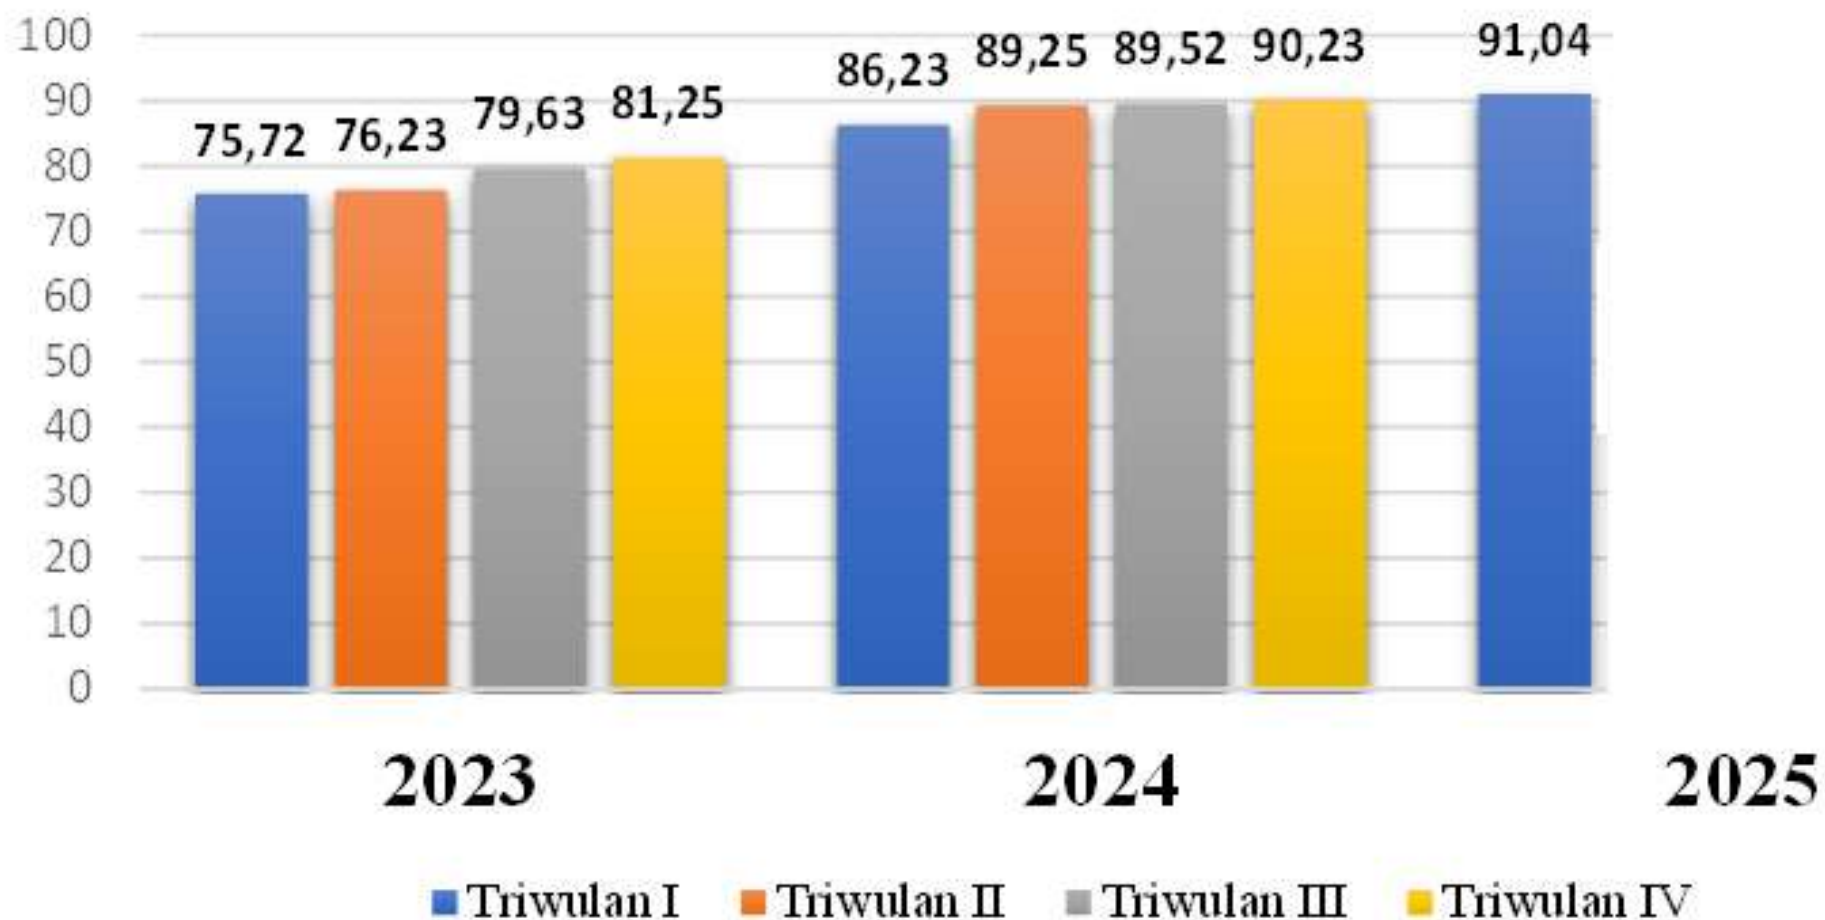

GRAFIK IKM FISIP TAHUN 2023 - 2025

**INDEKS KEPUASAN MASYARAKAT (IKM)
FAKULTAS ILMU SOSIAL DAN ILMU POLITIK
UNIVERSITAS RIAU
KEMENTERIAN PENDIDIKAN TINGGI, SAINS, DAN TEKNOLOGI
TRIWULAN I 2025**

<p>NILAI IKM</p> <p>91,04</p>	<p>NAMA LAYANAN: FISIP UNRI</p> <p>RESPONDEN</p> <p>JUMLAH : 280</p> <p>PROFESI : Dosen : 1 Mahasiswa : 275 Tenaga Kependidikan : 0 Lulusan : 4</p>
---	---