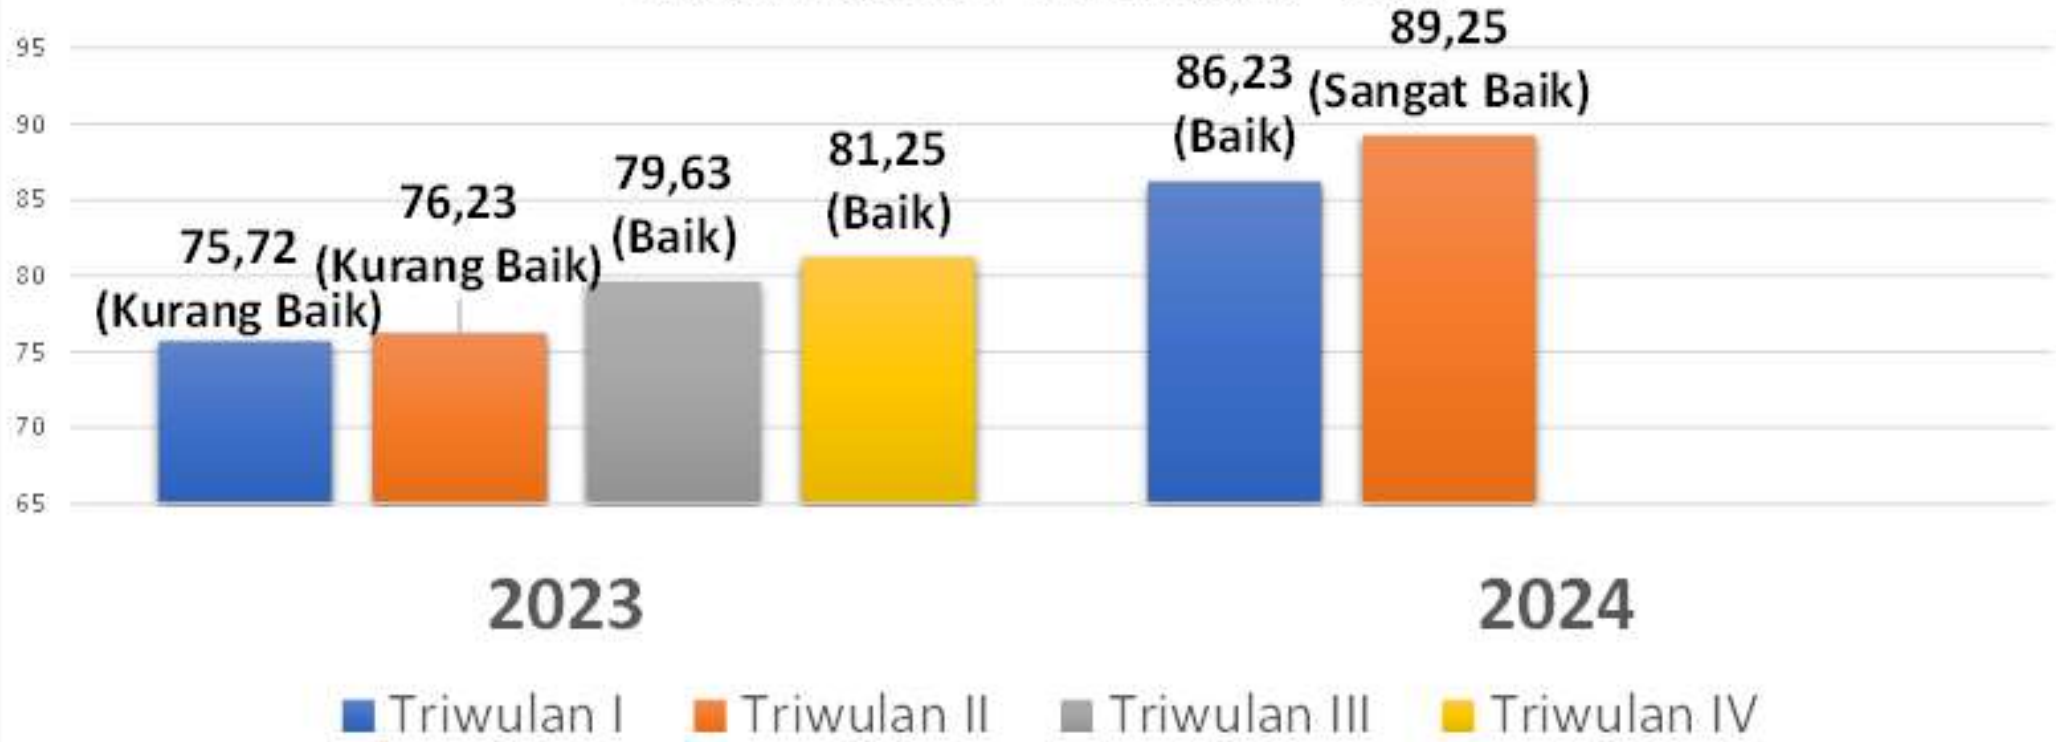

GRAFIK IKM FISIP TAHUN 2023 - 2024

**INDEKS KEPUASAN MASYARAKAT (IKM)  
FAKULTAS ILMU SOSIAL DAN ILMU POLITIK  
UNIVERSITAS RIAU  
KEMENTERIAN PENDIDIKAN TINGGI, SAINS, DAN TEKNOLOGI  
TRIWULAN II 2024**