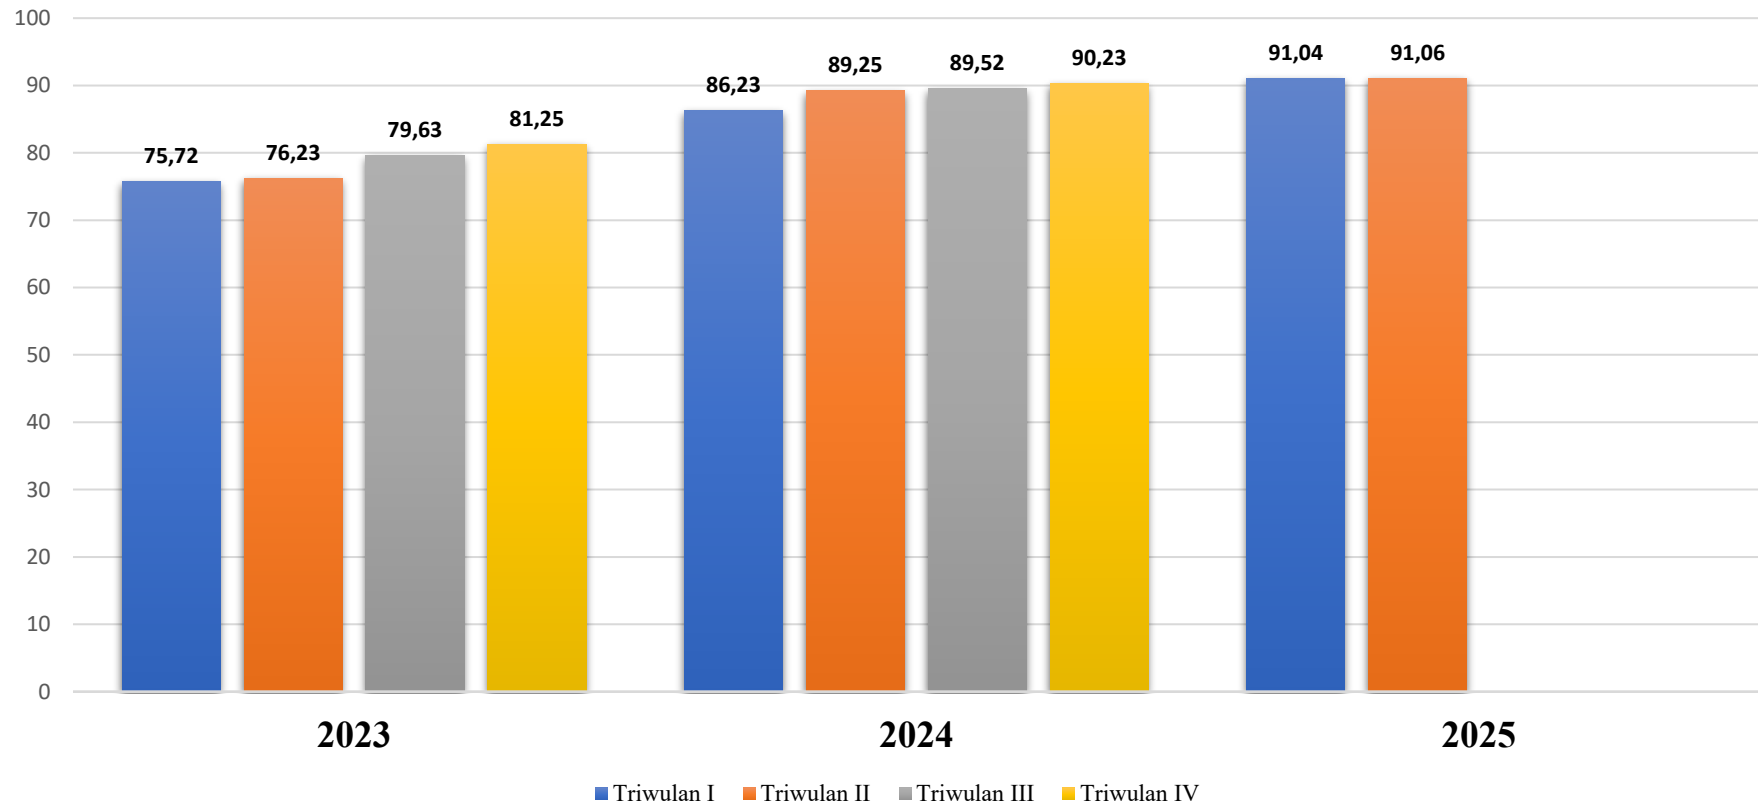

GRAFIK IKM FISIP TAHUN 2023 - 2025

**INDEKS KEPUASAN MASYARAKAT (IKM)
FAKULTAS ILMU SOSIAL DAN ILMU POLITIK
UNIVERSITAS RIAU
KEMENTERIAN PENDIDIKAN TINGGI, SAINS, DAN TEKNOLOGI
TRIWULAN II 2025**

<p>NILAI IKM</p> <p>91,06</p>	<p>NAMA LAYANAN: FISIP UNRI</p> <p>RESPONDEN</p> <p>JUMLAH : 1185</p> <p>PROFESI : Dosen : 1 Mahasiswa : 1173 Tenaga Kependidikan : 0 Lulusan : 11</p>
---	--