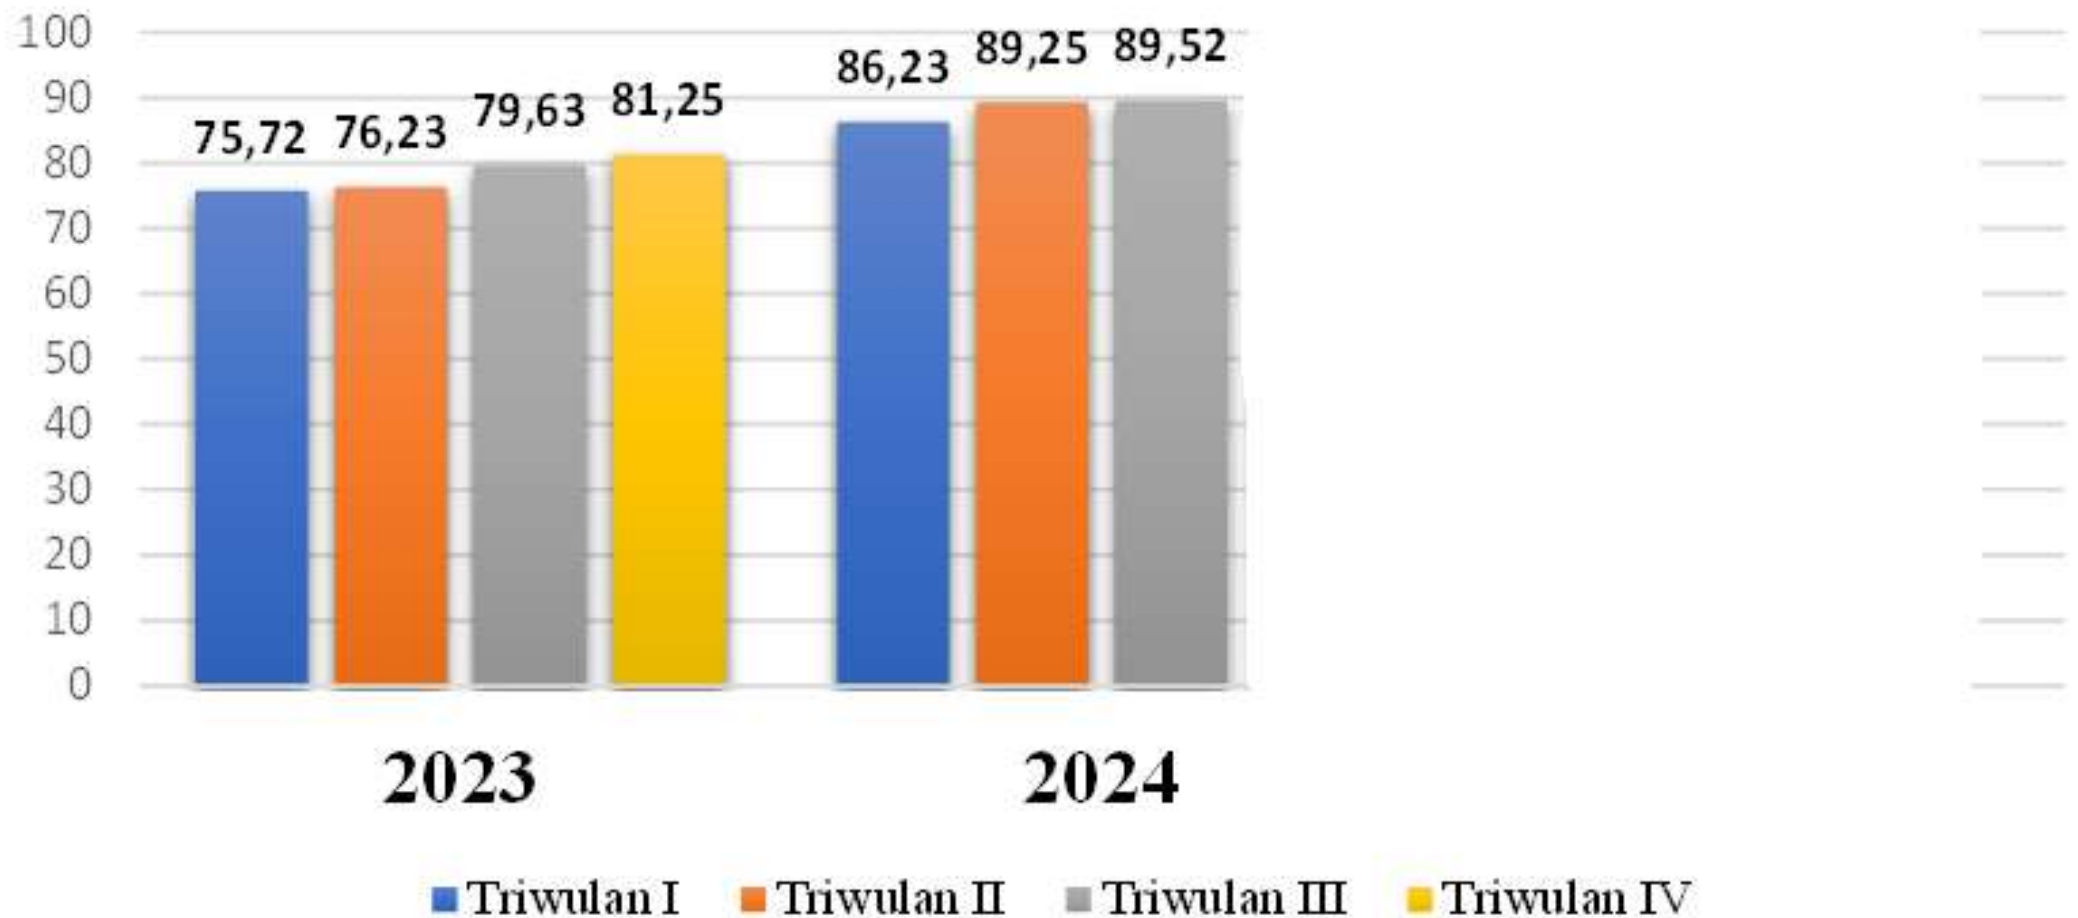

GRAFIK IKM FISIP TAHUN 2023 - 2025

**INDEKS KEPUASAN MASYARAKAT (IKM)
FAKULTAS ILMU SOSIAL DAN ILMU POLITIK
UNIVERSITAS RIAU
KEMENTERIAN PENDIDIKAN TINGGI, SAINS, DAN TEKNOLOGI
TRIWULAN III 2024**

<p>NILAI IKM</p> <p>89,52</p>	<p>NAMA LAYANAN: FISIP UNRI</p> <p>RESPONDEN</p> <p>JUMLAH : 3036</p> <p>PROFESI : Dosen : 16 Mahasiswa : 2941 Lulusan : 79</p>
---	---