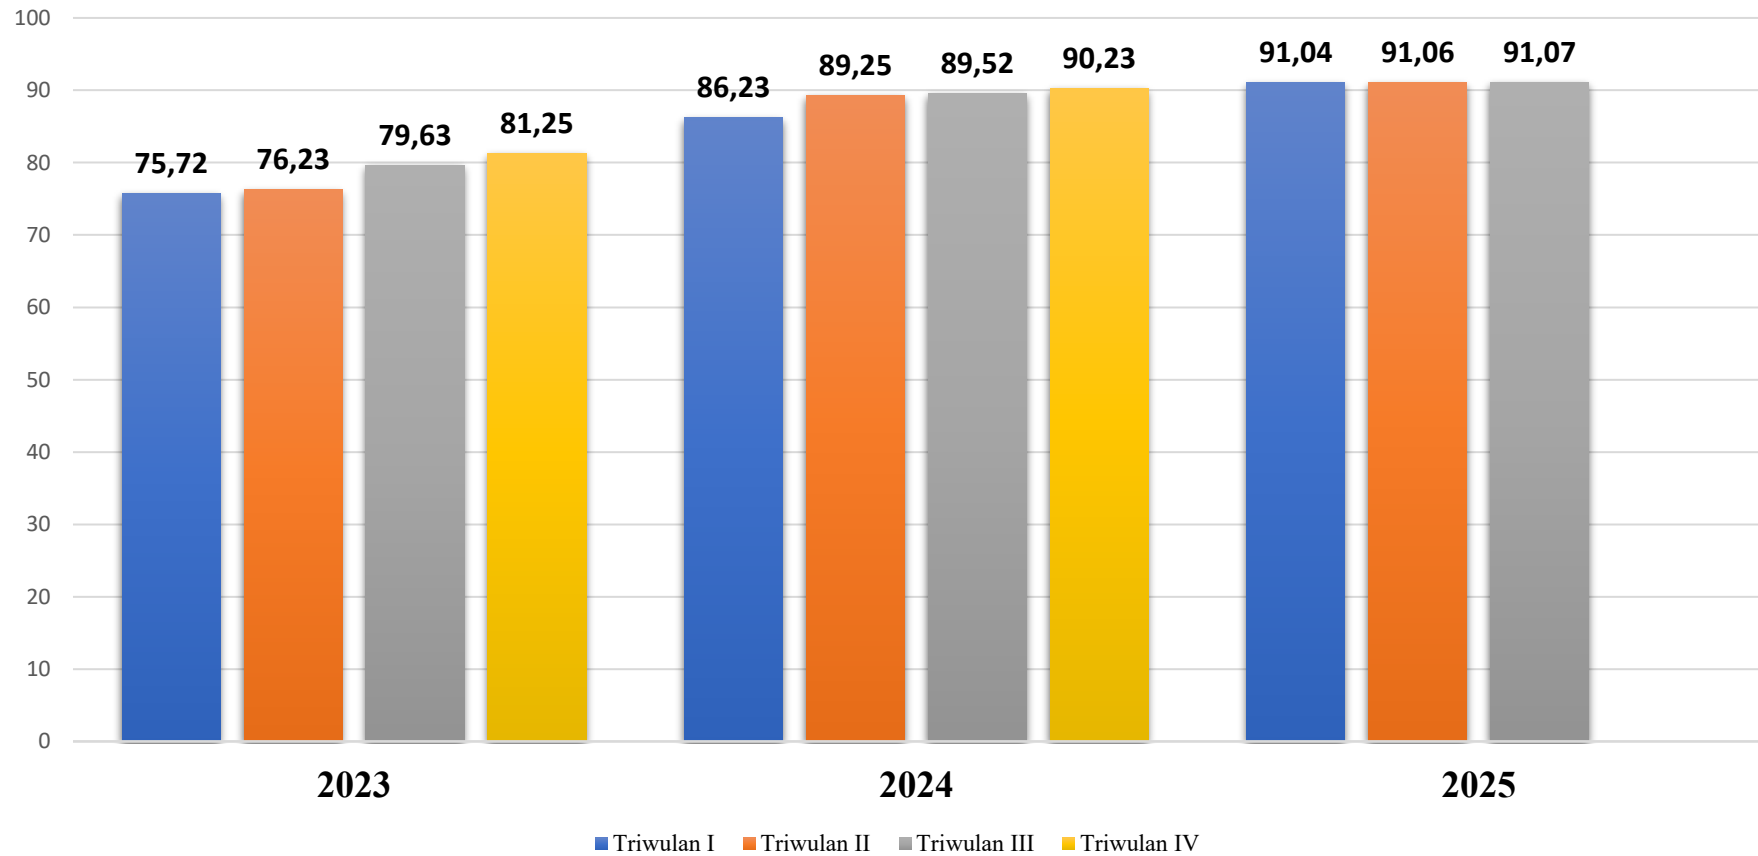

GRAFIK IKM FISIP TAHUN 2023 - 2025

**INDEKS KEPUASAN MASYARAKAT (IKM)
FAKULTAS ILMU SOSIAL DAN ILMU POLITIK
UNIVERSITAS RIAU
KEMENTERIAN PENDIDIKAN TINGGI, SAINS, DAN TEKNOLOGI
TRIWULAN III 2025**

<p>NILAI IKM</p> <p>91,07</p>	<p>NAMA LAYANAN: FISIP UNRI</p> <p>RESPONDEN</p> <p>JUMLAH : 1348</p> <p>PROFESI : Dosen : 3 Mahasiswa : 1294 Tenaga Kependidikan : 1 Lulusan : 50</p>
---	--