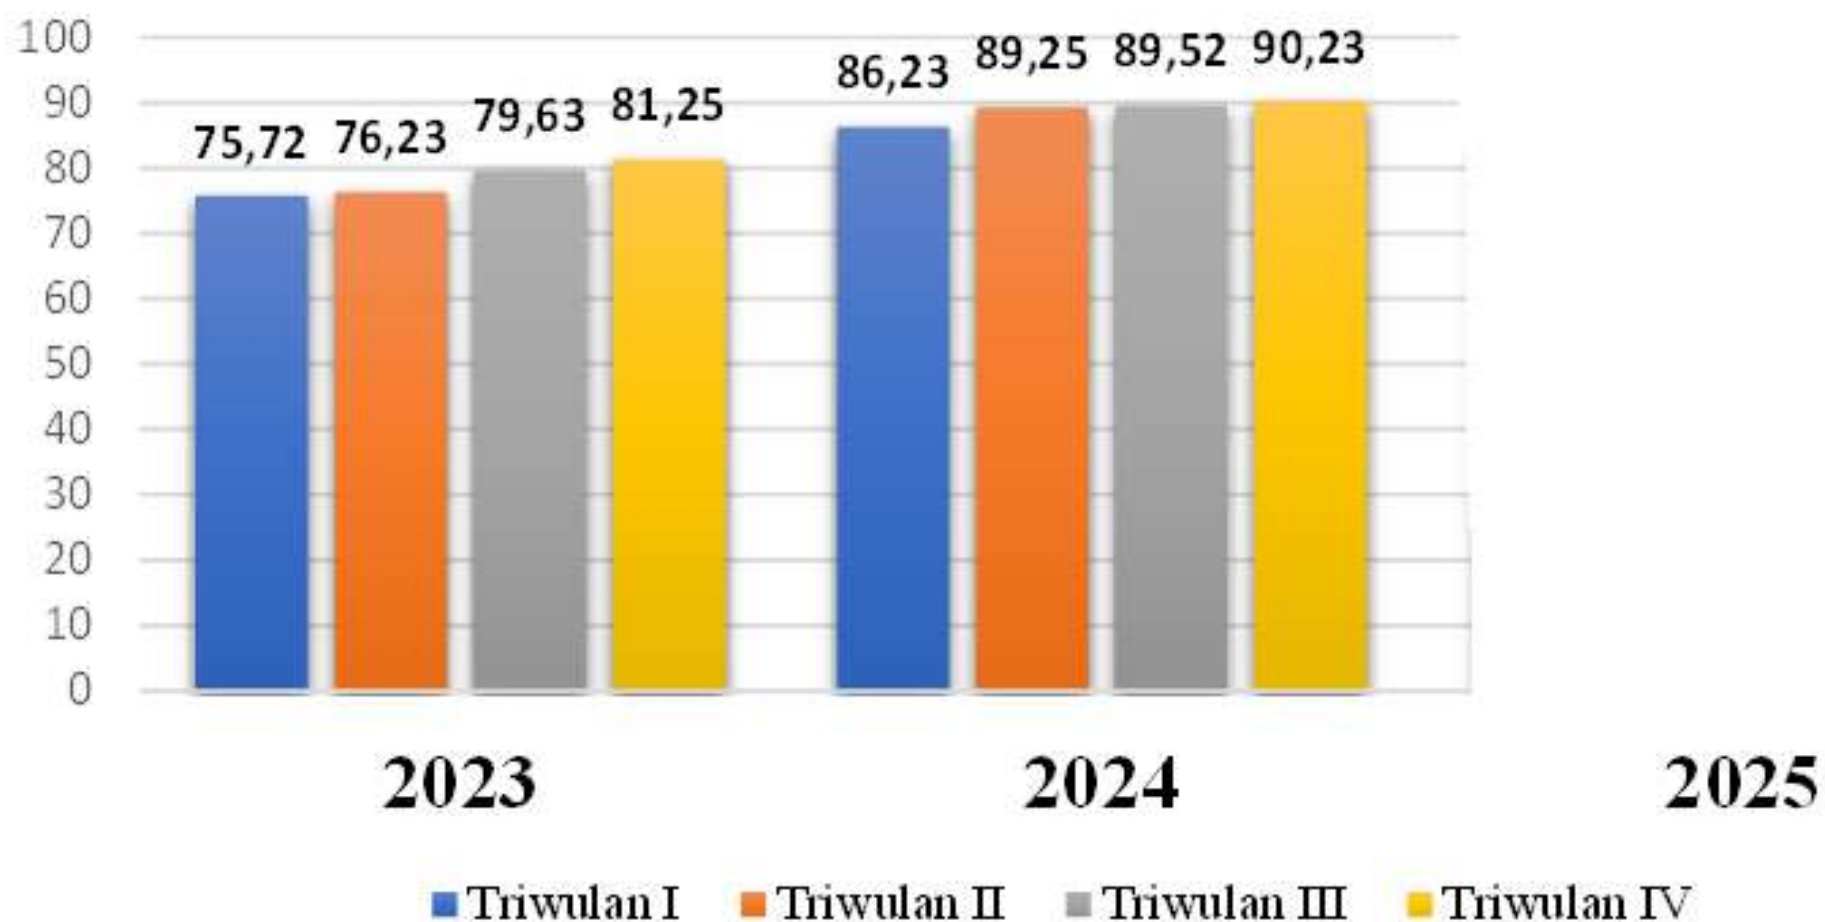

GRAFIK IKM FISIP TAHUN 2023 - 2025

**INDEKS KEPUASAN MASYARAKAT (IKM)
FAKULTAS ILMU SOSIAL DAN ILMU POLITIK
UNIVERSITAS RIAU
KEMENTERIAN PENDIDIKAN TINGGI, SAINS, DAN TEKNOLOGI
TRIWULAN IV 2024**

<p>NILAI IKM</p> <p>90,23</p>	<p>NAMA LAYANAN: FISIP UNRI</p> <p>RESPONDEN</p> <p>JUMLAH : 938</p> <p>PROFESI : Dosen : 3 Mahasiswa : 904 Tenaga Kependidikan : 1 Lulusan : 30</p>
---	--